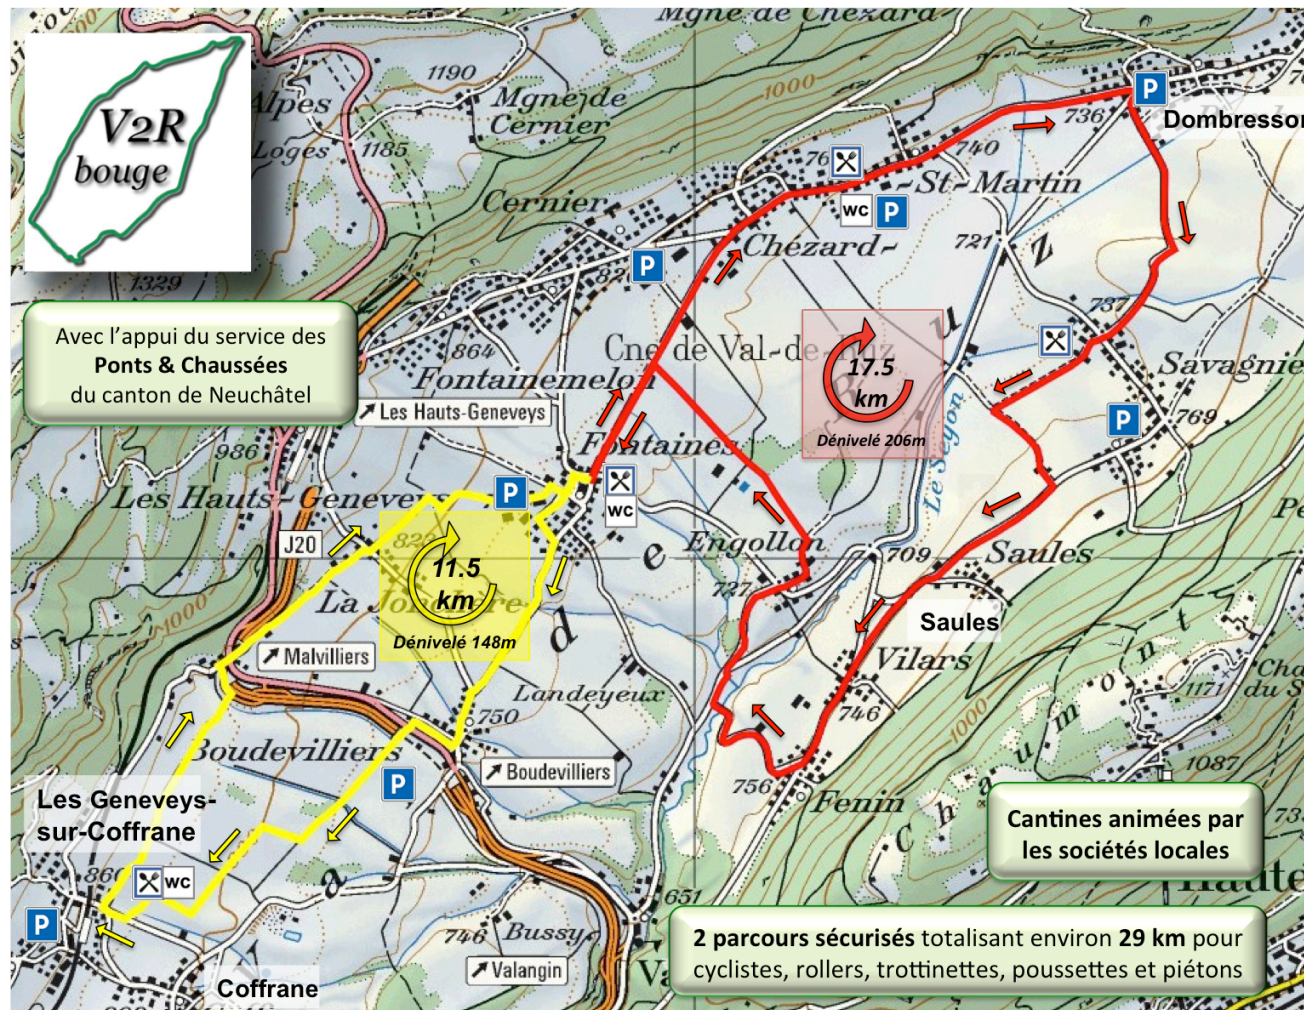

V2R Bouge

Parcours 2015

V2R Bouge Parcours - Boucle Est

Distance **17.50 km** Durée (à pied) **4 h 14**

Dénivelé positif **206 m** Dénivelé négatif **206 m**

Point le + haut **774 m** Point le + bas **685 m**

V2R Bouge Parcours - Boucle Ouest

Distance **11.54 km** Durée (à pied) **2 h 48**

Dénivelé positif **147 m** Dénivelé négatif **147 m**

Point le + haut **851 m** Point le + bas **750 m**