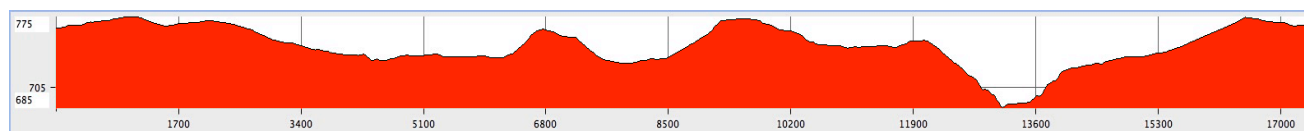

V2R Bouge

Parcours 2015

V2R Bouge Parcours - Boucle Est

Distance **17.50 km** Durée (à pied) **4 h 14**

Dénivelé positif **206 m** Dénivelé négatif **206 m**

Point le + haut **774 m** Point le + bas **685 m**

V2R Bouge Parcours - Boucle Ouest

Distance **11.54 km** Durée (à pied) **2 h 48**

Dénivelé positif **147 m** Dénivelé négatif **147 m**

Point le + haut **851 m** Point le + bas **750 m**