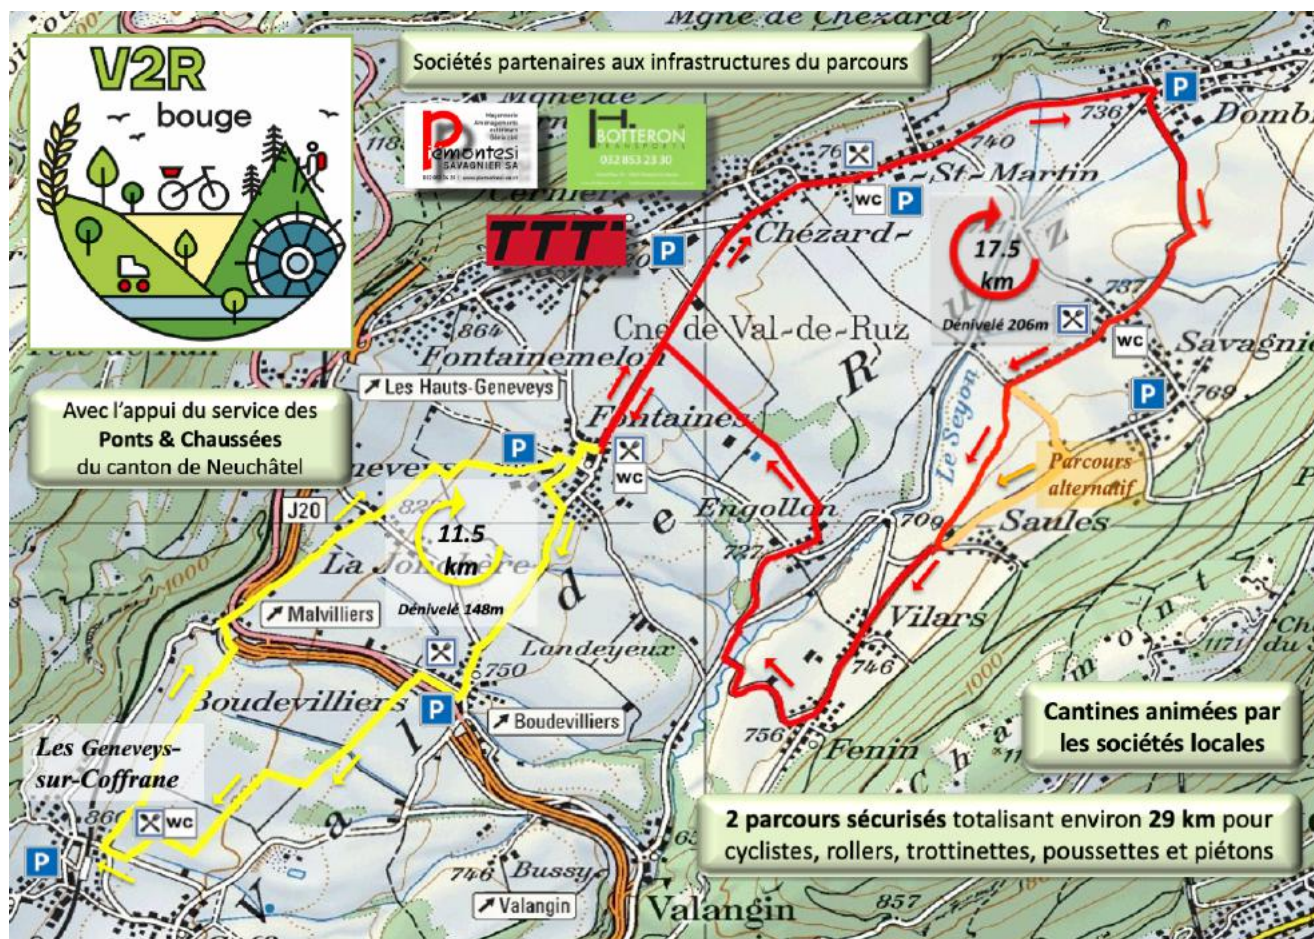

V2R Bouge

Parcours 2022

V2R Bouge Parcours - Boucle Est

Distance	17.50 km	Durée (à pied)	4 h 14
Dénivelé positif	206 m	Dénivelé négatif	206 m
Point le + haut	774 m	Point le + bas	685 m

V2R Bouge Parcours - Boucle Ouest

Distance	11.54 km	Durée (à pied)	2 h 48
Dénivelé positif	147 m	Dénivelé négatif	147 m
Point le + haut	851 m	Point le + bas	750 m