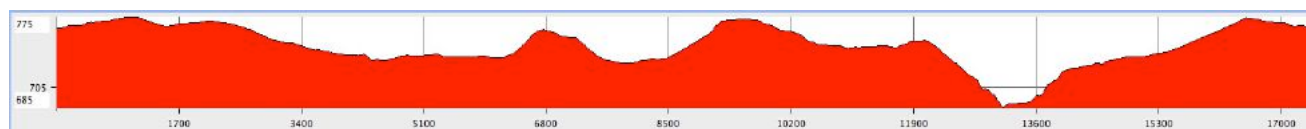

V2R Bouge

Parcours 2021

V2R Bouge Parcours - Boucle Est

Distance	17.50 km	Durée (à pied)	4 h 14
Dénivelé positif	206 m	Dénivelé négatif	206 m
Point le + haut	774 m	Point le + bas	685 m

V2R Bouge Parcours - Boucle Ouest

Distance	11.54 km	Durée (à pied)	2 h 48
Dénivelé positif	147 m	Dénivelé négatif	147 m
Point le + haut	851 m	Point le + bas	750 m