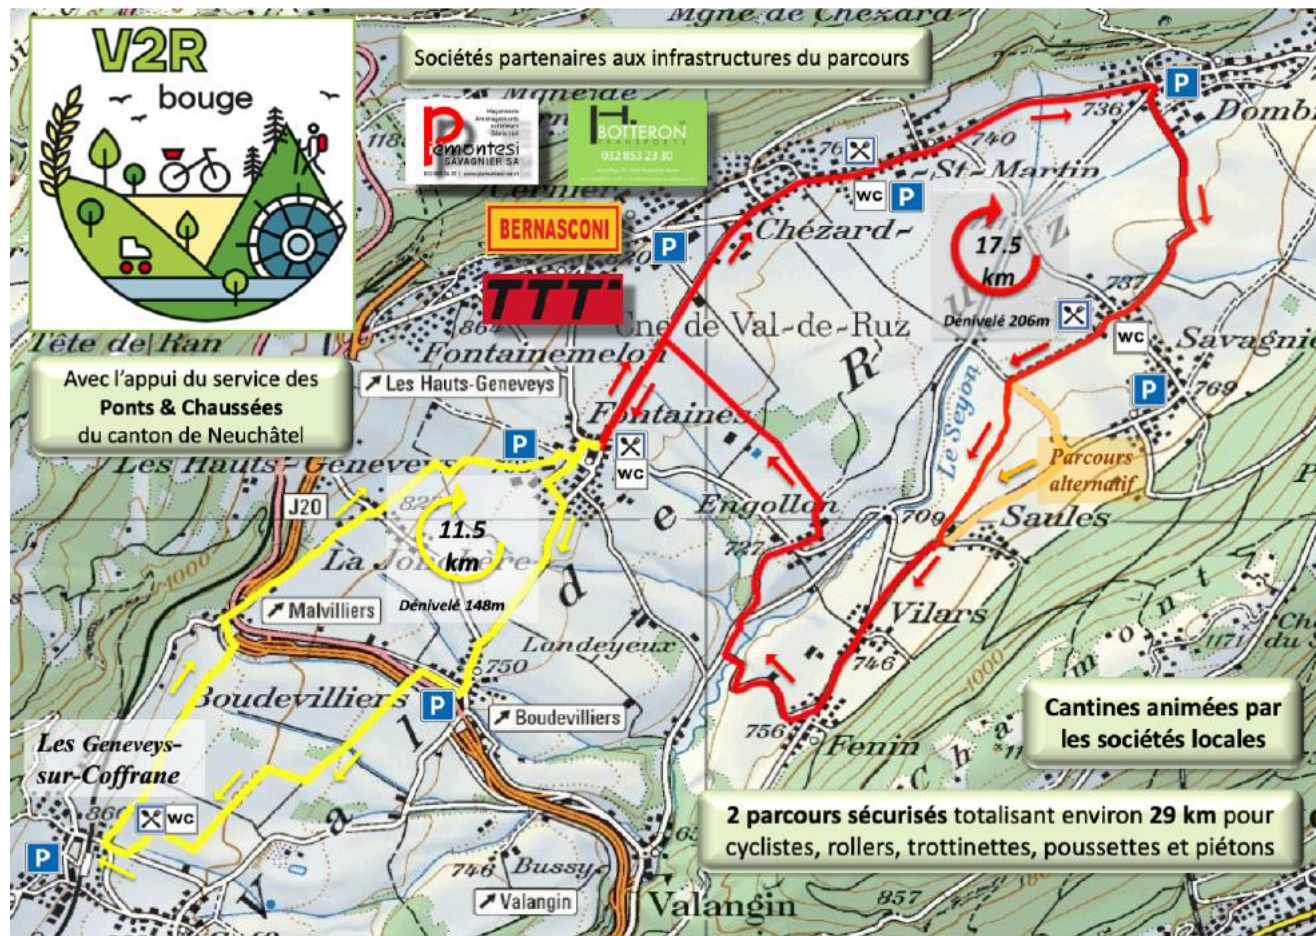

V2R Bouge

Parcours 2021

V2R Bouge Parcours - Boucle Est

Distance	17.50 km	Durée (à pied)	4 h 14
Dénivelé positif	206 m	Dénivelé négatif	206 m
Point le + haut	774 m	Point le + bas	685 m

V2R Bouge Parcours - Boucle Ouest

Distance	11.54 km	Durée (à pied)	2 h 48
Dénivelé positif	147 m	Dénivelé négatif	147 m
Point le + haut	851 m	Point le + bas	750 m